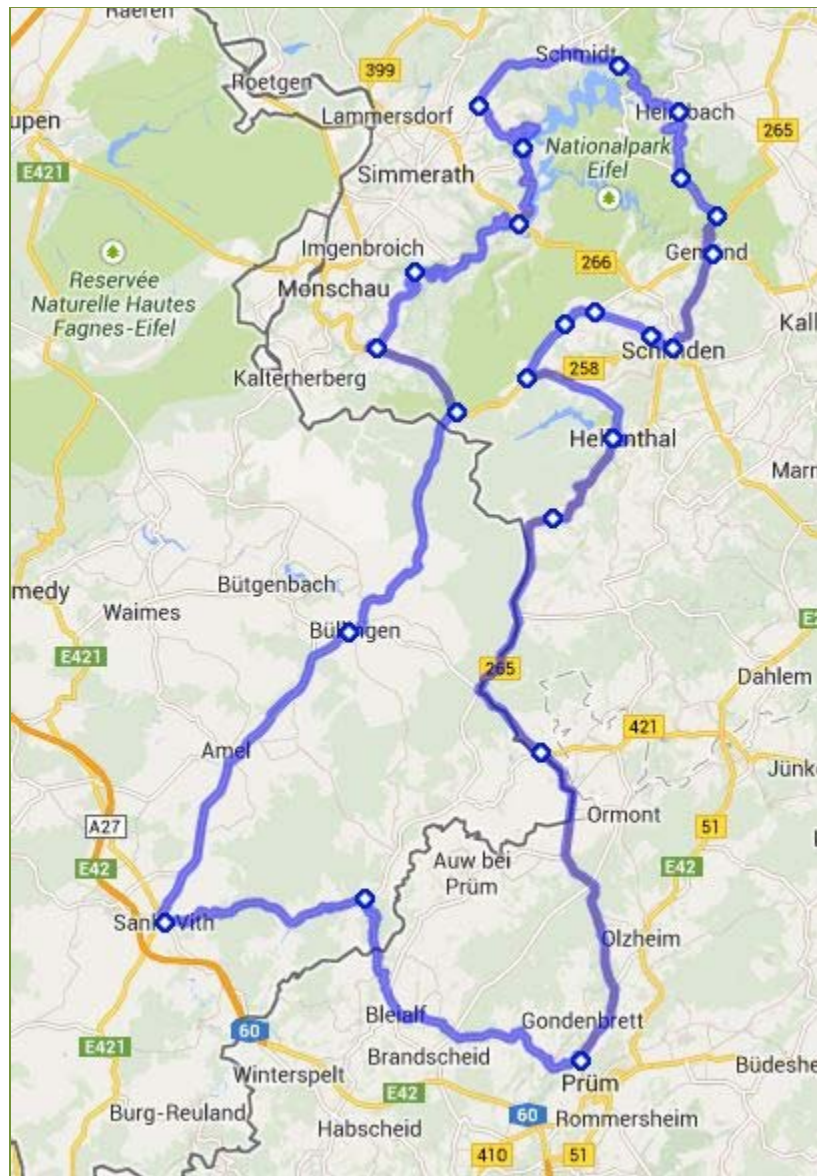

## EIFEL NATUR ERLEBNISTOUR

Distanz: 185 km

Fahrzeit: 3:45

Diese Tour führt Sie über wunderschöne und kurvenreiche Straßen rund um den Nationalpark Eifel und Belgien. Der abwechslungsreiche Blick in die Natur ändert sich in jeder Kurve.